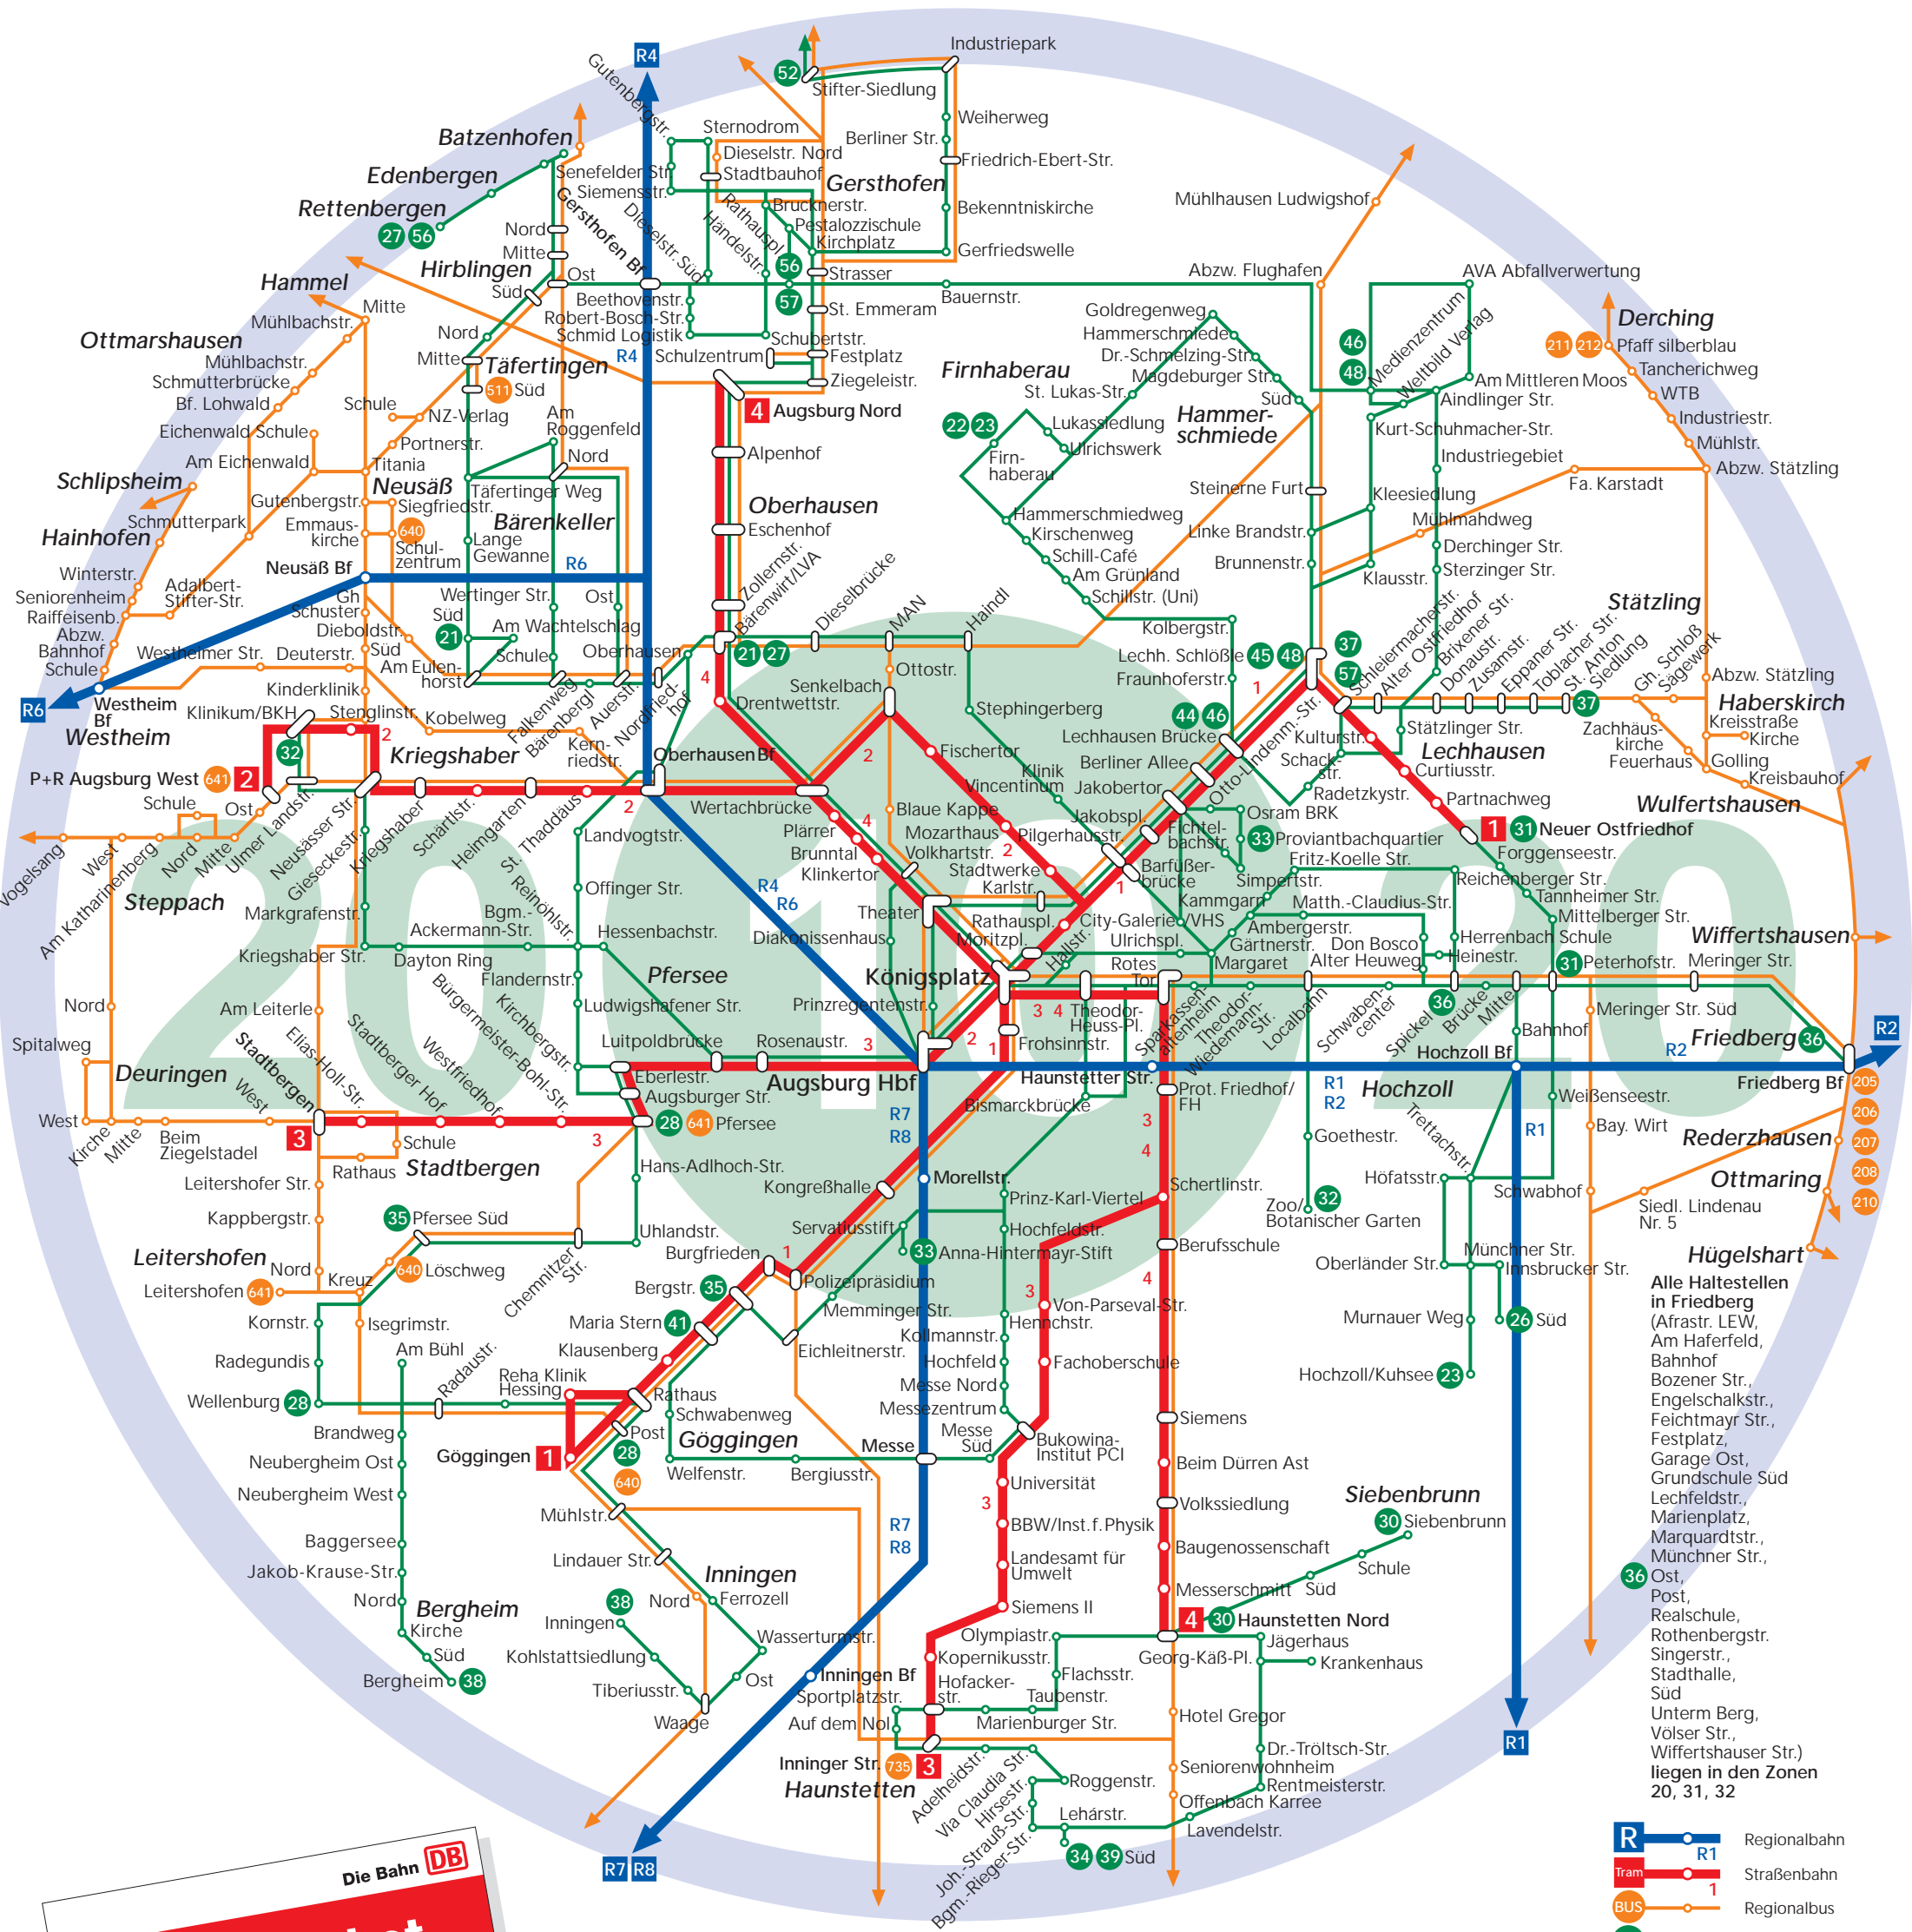

Tarifzonenplan

Innenraum, Zonen 10 und 20

Die Bahn DB
Ihr City-Ticket
 gilt: im Innenraum Augsburg
 (Tarifzonen 10 und 20)

- R** Regionalbahn
- Tram** Straßenbahn
- BUS** Regionalbus
- BUS** Stadtbus
- Verknüpfungspunkt** verschiedener Verkehrsmittel
- R1** **1** **211** **35** Linienbezeichnung Endhaltestelle

Regionalverkehr

Stadtverkehr

Stand 08/2006